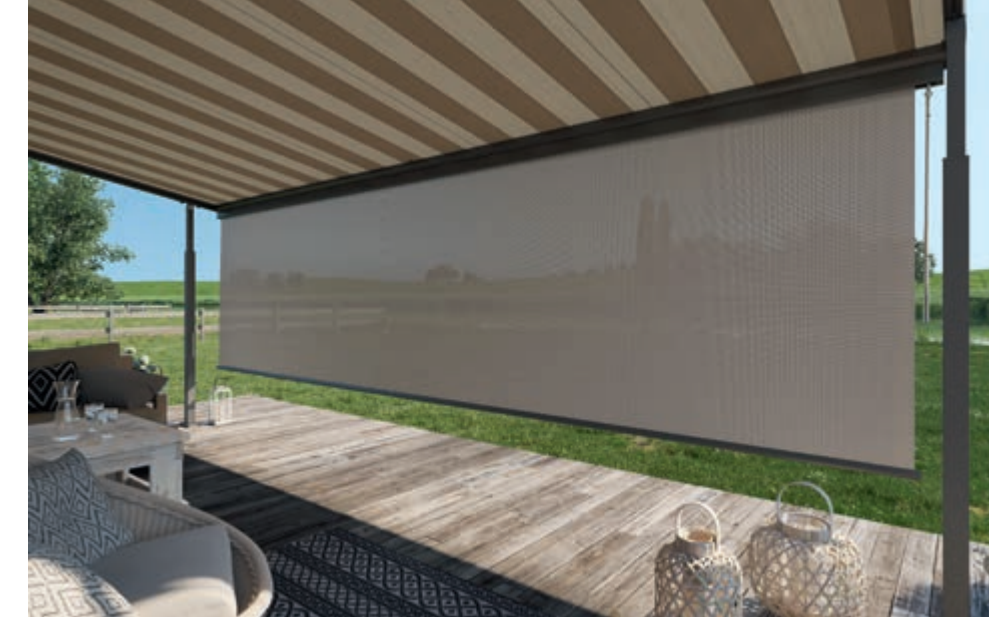

Individuelle Gestaltung für Ihr Outdoor-Living!

Über 200 topaktuelle Gestellfarben

Bei weinor können Sie zwischen mehr als **50 Standardfarben** sowie über **150 weiteren RAL-Farben** auswählen. Die im haus-eigenen Werk vorgenommene Pulverbeschichtung gewähr-leistet **Farbechtheit** und einen **einheitlichen Glanzgrad**.

Tücher mit Durchblick für Vertikal-Beschattungen

Die Tuchkollektion screens by weinor® bietet optimalen Sicht- und Sonnenschutz für Volant Plus und VertiTex II mit ver-schiedenen Graden an Transparenz und Luftdurchlässigkeit.

Volant Plus – der attraktive Sonnen- und Sichtschutz von vorne

Gerade bei tiefstehender Sonne am Abend ist der Volant Plus von weinor die perfekte Lösung gegen blendendes Licht. Er lässt sich per Kurbel herunterfahren und bietet dann auch zuverlässigen Sicht-schutz. Den Volant Plus gibt es mit licht- und luftdurchlässigen Tüchern aus der Kollektion screens by weinor® und auch mit Tüchern der Kollektion my collections 2. Bei einer bestehenden Plaza Viva ohne VertiTex II kann der Volant Plus auch nachträglich ergänzt werden.