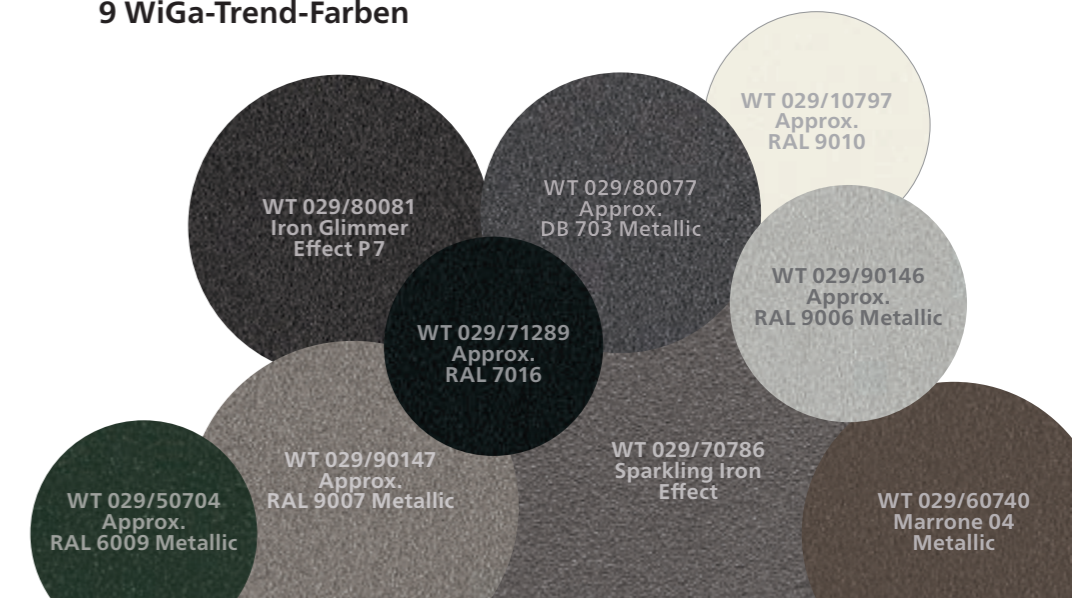

9 WiGa-Trend-Farben