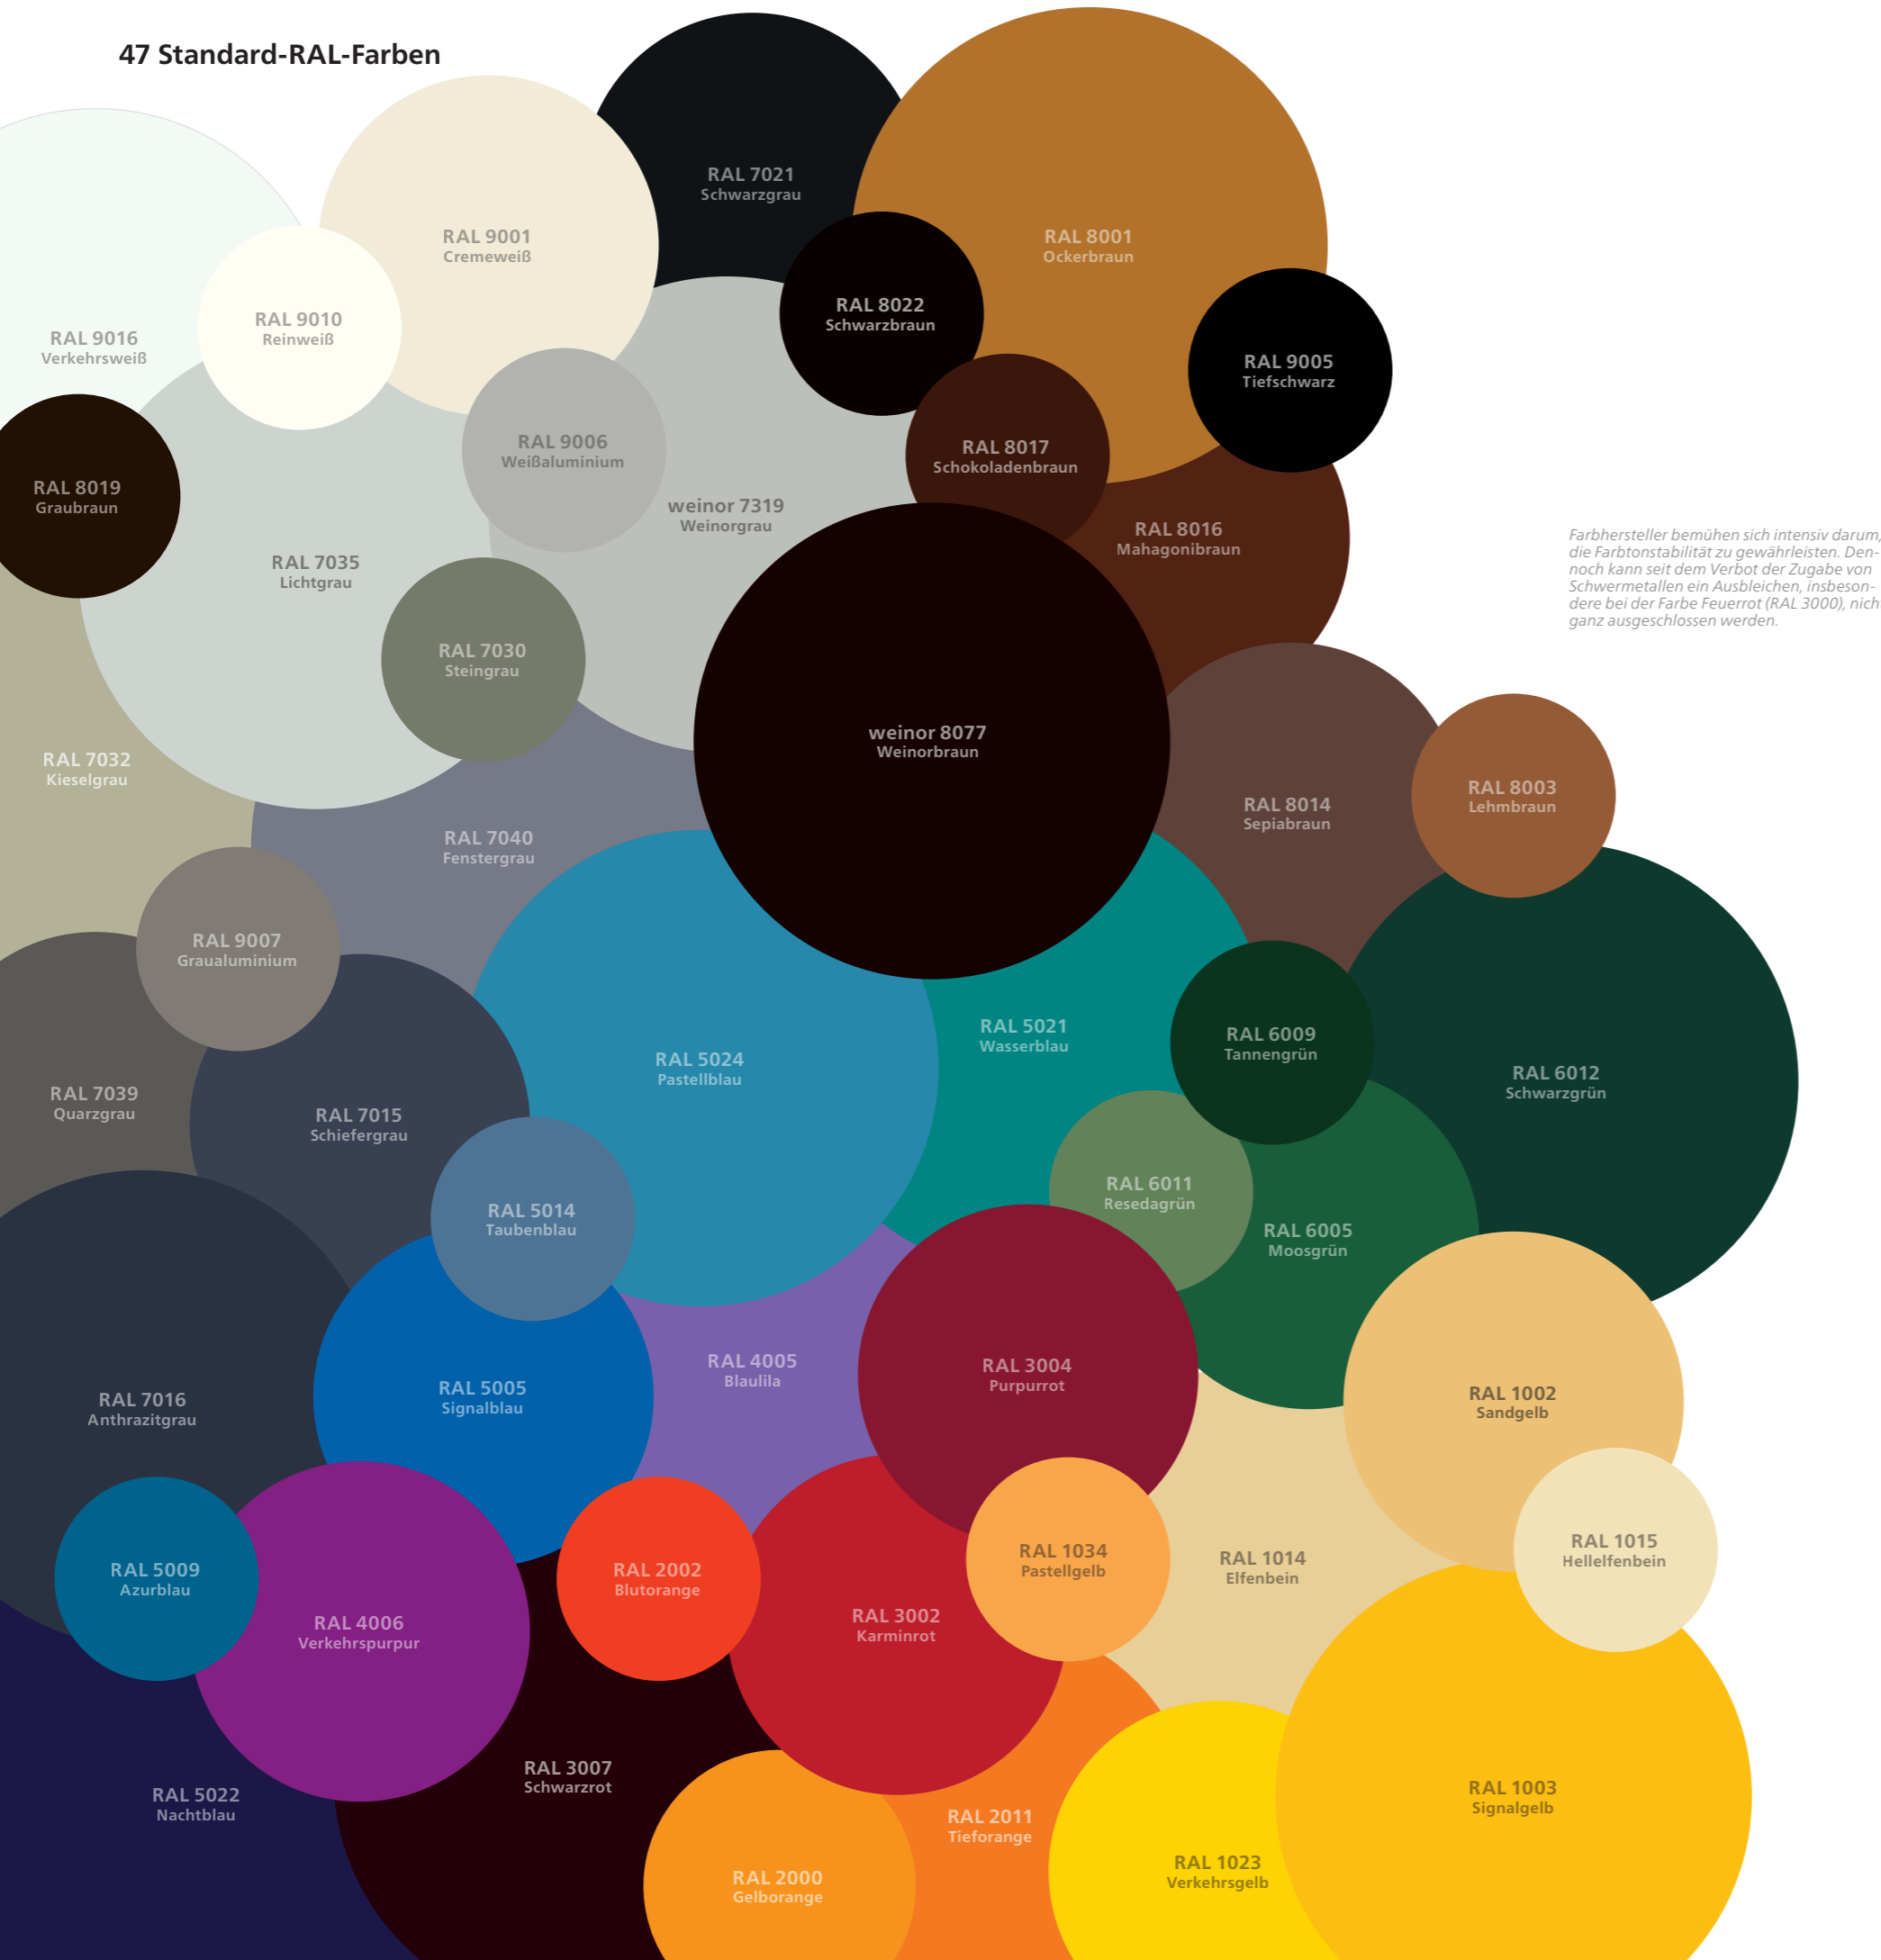

47 Standard-RAL-Farben