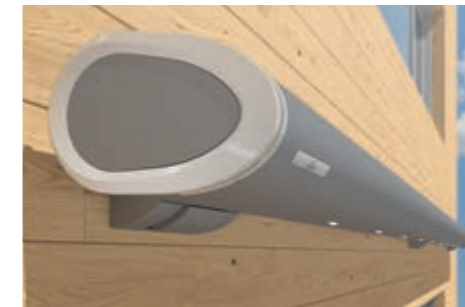

Semina Life/LED – Highlights und Varianten

Junges Design mit aktueller Technik

Die Kassette der Semina Life ist schick und schützt vor Witterungseinflüssen. Die form-schönen Kopfplattenringe im Edelstahl-Look runden die Kombination aus Gestellfarbe und Tuchdessin perfekt ab.

- modernes, klares Design
- innovatives und nahezu verschleißfreies Schließen der Markise