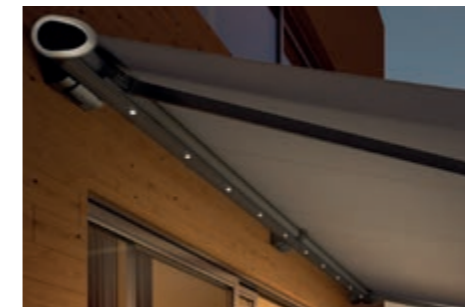

Semina Life LED – Kassette mit integrierter LED-Beleuchtung

Die in der Kassette integrierten LED-Spots erzeugen eine stimmungsvolle Beleuchtung auf der Terrasse.

- 30.000 Leuchtstunden der LED
- besonders energieeffizient
- dimmbar mit Funk per Hand-sender oder mit einer Smart-Home-App per Smartphone oder Tablet